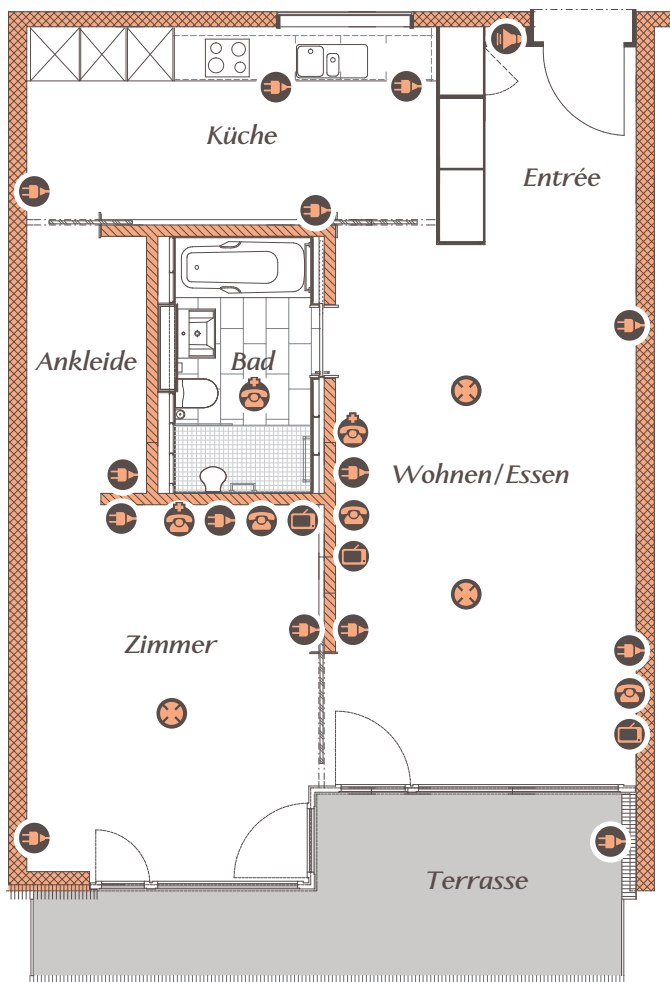

SIESTA
RESIDENZ

Grundriss 1.OG 2½ Zimmer

Wohnung Nr. 2.2

Legende

- Steckdosen
- Radio / TV
- Notruf
- Telefon
- Deckenanschlüsse
- Gegensprechanlage

Massstab 1:100

1 cm = 1 m

Das kultivierte sichere Zuhause